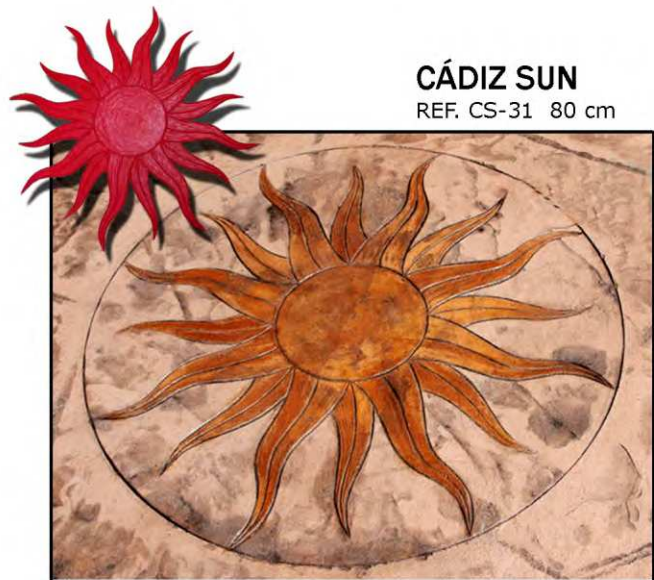

BRÚJULA COMBO
 REF. RB-30C
 (PARA HACER ROSA VIENTOS)

BRÚJULA
 REF. RB-30

CIRCULAR MAYA
 REF. RT-31 Ø 120 cm

CÁDIZ SUN
 REF. CS-31 80 cm

ROSA DE LOS VIENTOS
 REF. RO-02 Ø 120cm

REDONDELA EXTERIOR
 REF. RE-06E Ø 150 cm
REDONDELA INTERIOR
 REF. RE-06 Ø 100 cm