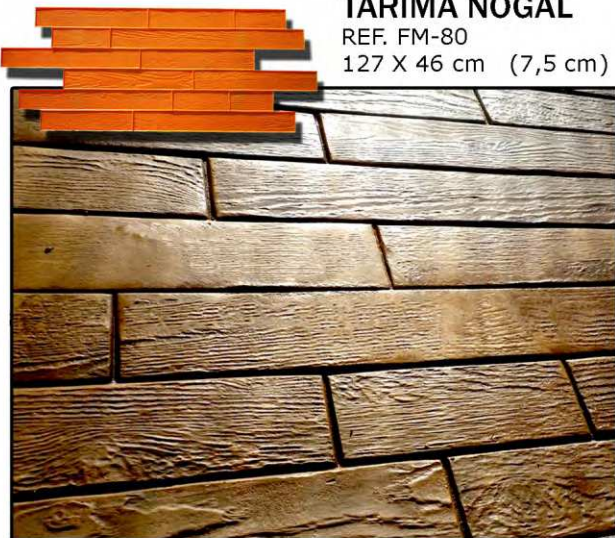

TARIMA NOGAL

REF. FM-80
127 X 46 cm (7,5 cm)