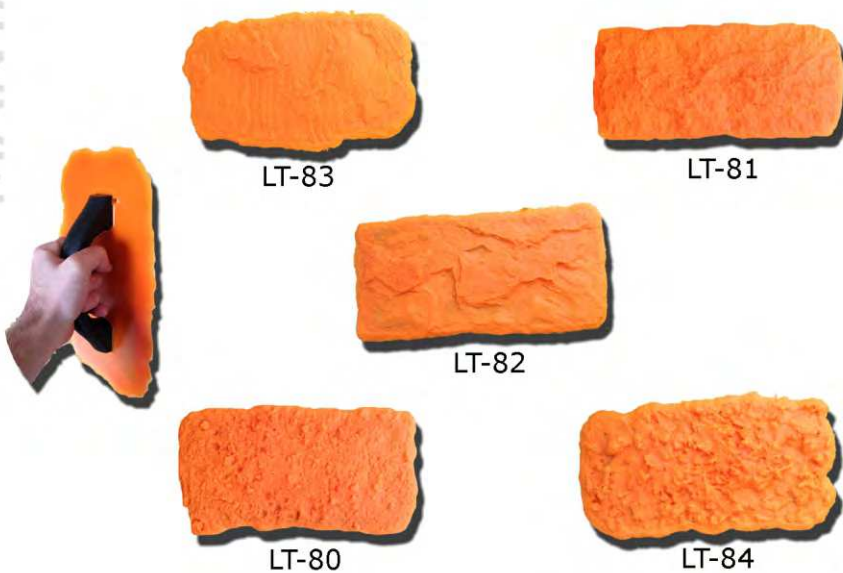

LLANAS TEXTURA: