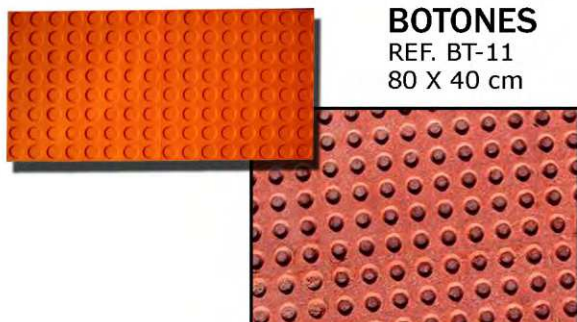

BOTONES
REF. BT-11
80 X 40 cm